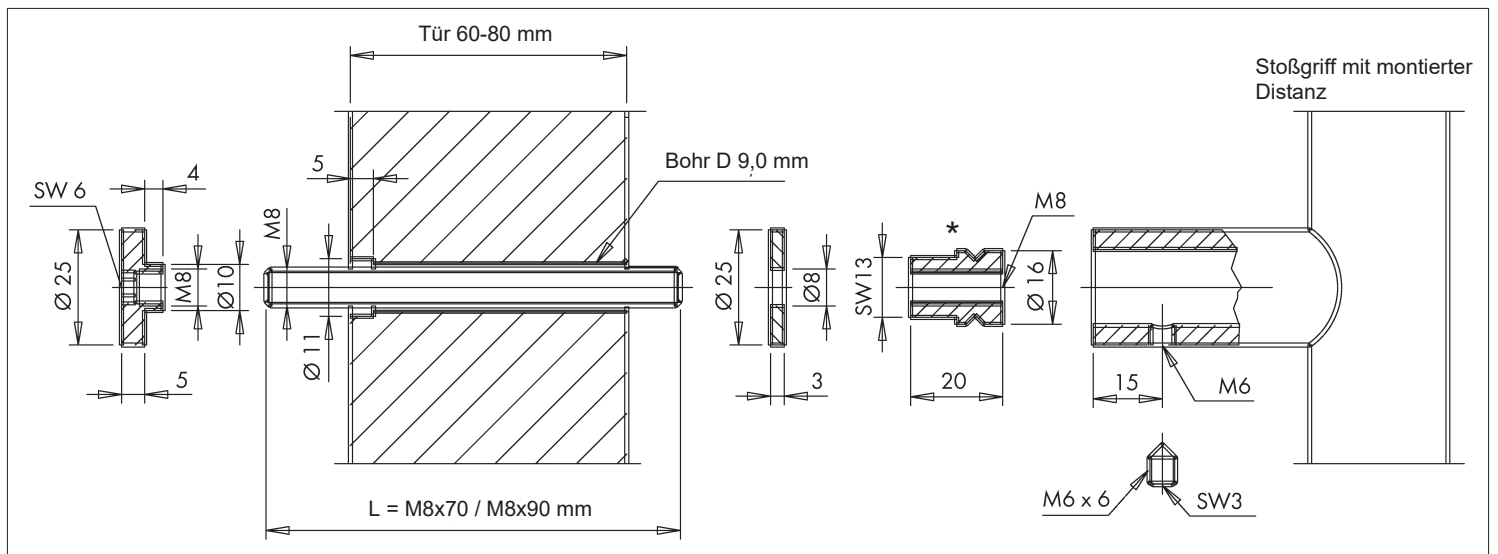

65 00 30.0298_DE_07/2023

Maßangaben unverbindlich. Technische Änderungen vorbehalten.

ABP-Beyerle GmbH | Im Schollengarten 24B | 76646 Bruchsal | Tel: +49 7257 9127 0 | info@abp-beyerle.de | www.abp-beyerle.de