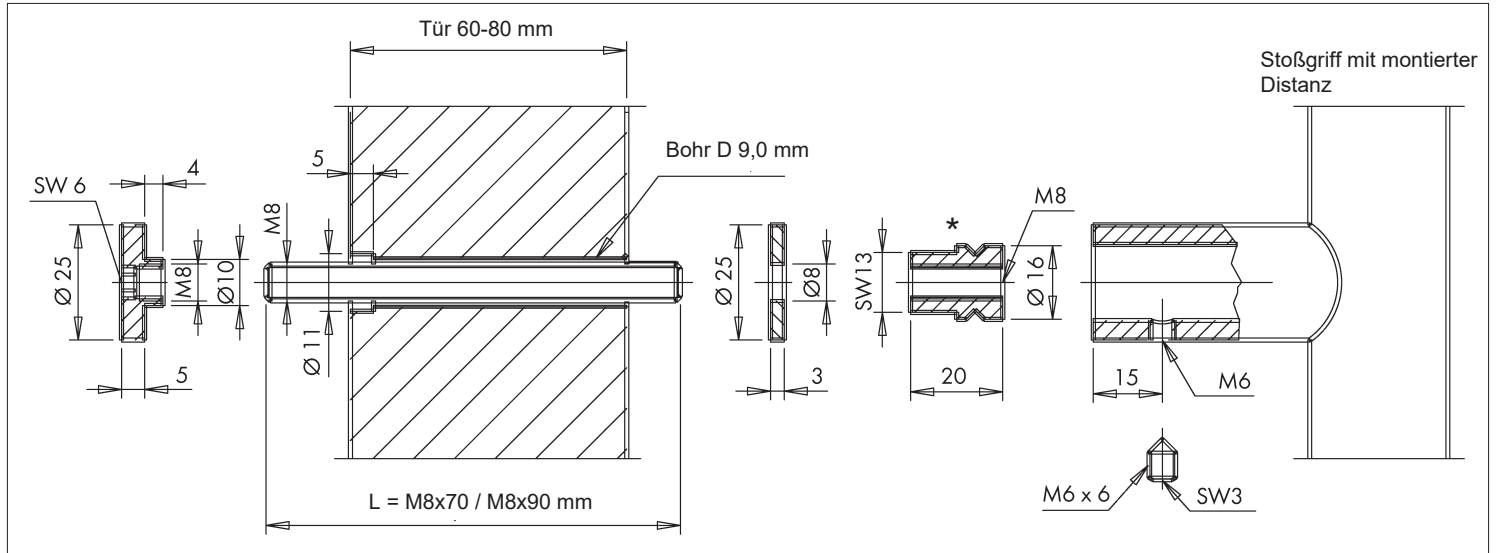

Montageanleitung Befestigungsset für Edelstahl-Stoßgriffe

Impero D 30 mm

Befestigungsset für einseitig durchgehende Befestigung/Holz, Typ Impero

Art. 140.00833

65 00 30.0298_DE_07/2023

Maßangaben unverbindlich. Technische Änderungen vorbehalten.

ABP-Beyerle GmbH | Im Schollengarten 24B | 76646 Bruchsal | Tel: +49 7257 9127 0 | info@abp-beyerle.de | www.abp-beyerle.de

Montageanleitung Befestigungsset für Edelstahl-Stoßgriffe

Impero D 30 mm

Befestigungsset für einseitig durchgehende Befestigung/Holz, Typ Impero